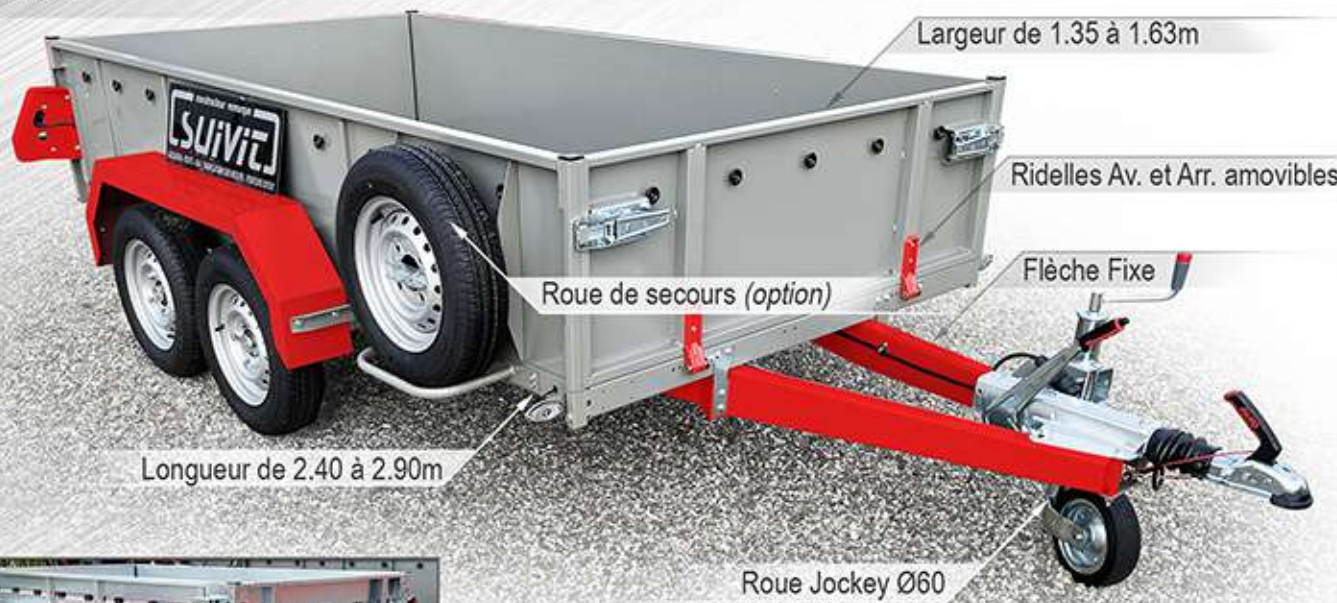

ÉQUIPEMENTS DE SÉRIE
Flèche en vé (fixe)
Roues extérieures
Plateforme ContrePlaqué 15mm
Roue jockey Ø60mm

Version «S» double essieux
Ridelles Galva., hauteur 40cm

	S600		S700	
	Galva., 40	Soudées, 50	Galva., 40	Soudées, 50
Longueur intérieure (m) [sans ridelles]	2,40 [2,48]		2,90 [2,98]	
Largeur intérieure (m)	1,35		1,63	
Ridelles, Hauteur (cm)	Galva., 40	Soudées, 50	Galva., 40	Soudées, 50
PTAC (kg)	750 < PTAC < 1000		750 < PTAC < 1000	
P.V.* (kg)	300	360	330	390
C.U.* (kg)	450 < CU < 700	390 < CU < 640	420 < CU < 670	360 < CU < 610
Nombre d'Essieu x Capacité	2 x 900kg AF		2 x 900kg AF	
Roues	135x13		135x13	
Freinage	oui		oui	
Tarif TTC	2 760 €	3 160 €	3 060 €	3 460 €

D'AUTRES CONFIGURATIONS

Double	1000 < PTAC < 1500	2x900kg AF - 155x13	3 040 €	3 440 €	3 340 €	3 740 €
Essieu AF	1500 < PTAC < 2000	2x1000kg AF - 500x10	X	X	3 680 €	4 080 €

* : valeurs pouvant varier suivant dimensions et options souscrites, X : Non disponible, AF : Avec Frein